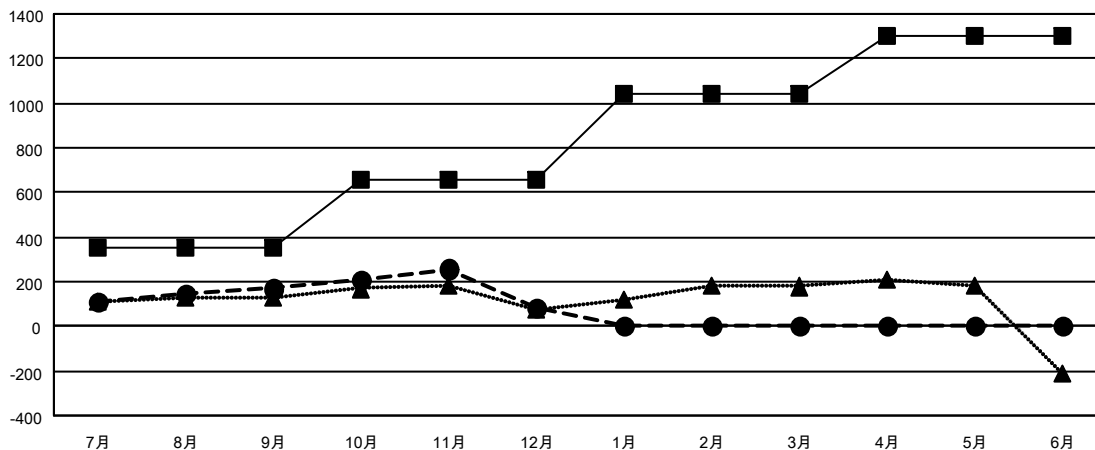

GAT MONTHLY MEMBERSHIP PROGRESS REPORT

Results as of: 12/31/2022

Multiple District 335

LOCATION: JAPAN

クラブ			
結果：2022-2023			
四半期	新クラブ目標	新クラブ	解散クラブ
7月/8月/9月	1	0	0
10月/11月/12月	1	0	1
1月/2月/3月	8	0	0
4月/5月/6月	6	0	0

名			
結果：2022-2023			
四半期	会員純増目標	会員増強実績	退会者(転籍を含む)実際
7月/8月/9月	350	359	179
10月/11月/12月	310	202	287
1月/2月/3月	380	0	0
4月/5月/6月	260	0	0

新クラブ目標及び実績累計

会員目標及び実績累計

解散クラブ: 1	
退会者	
物故会員	53
クラブ解散	0
その他	414
合計	467

211 CLUBS OF 378 一名以上の新会
員を登録