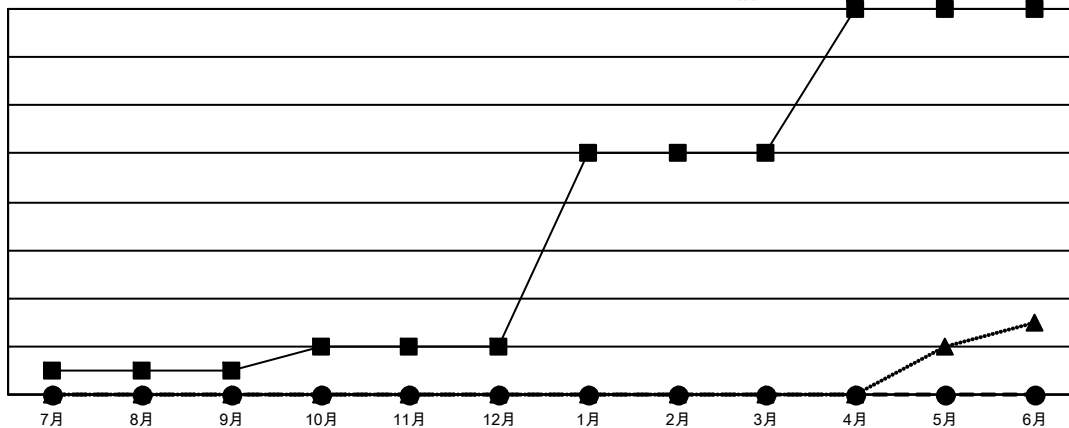

GAT MONTHLY MEMBERSHIP PROGRESS REPORT

Results as of: 12/31/2022

Multiple District 335

LOCATION: JAPAN

クラブ			
結果：2022-2023			
四半期	新クラブ目標	新クラブ	解散クラブ
7月/8月/9月	1	0	0
10月/11月/12月	1	0	1
1月/2月/3月	8	0	0
4月/5月/6月	6	0	0

名			
結果：2022-2023			
四半期	会員純増目標	会員増強実績	退会者(転籍を含む)実際
7月/8月/9月	350	359	179
10月/11月/12月	310	202	287
1月/2月/3月	380	0	0
4月/5月/6月	260	0	0

新クラブ目標及び実績累計

会員目標及び実績累計

解散クラブ: 1	
退会者	
物故会員	53
クラブ解散	0
その他	414
合計	467

211 CLUBS OF 378 一名以上の新会
員を登録